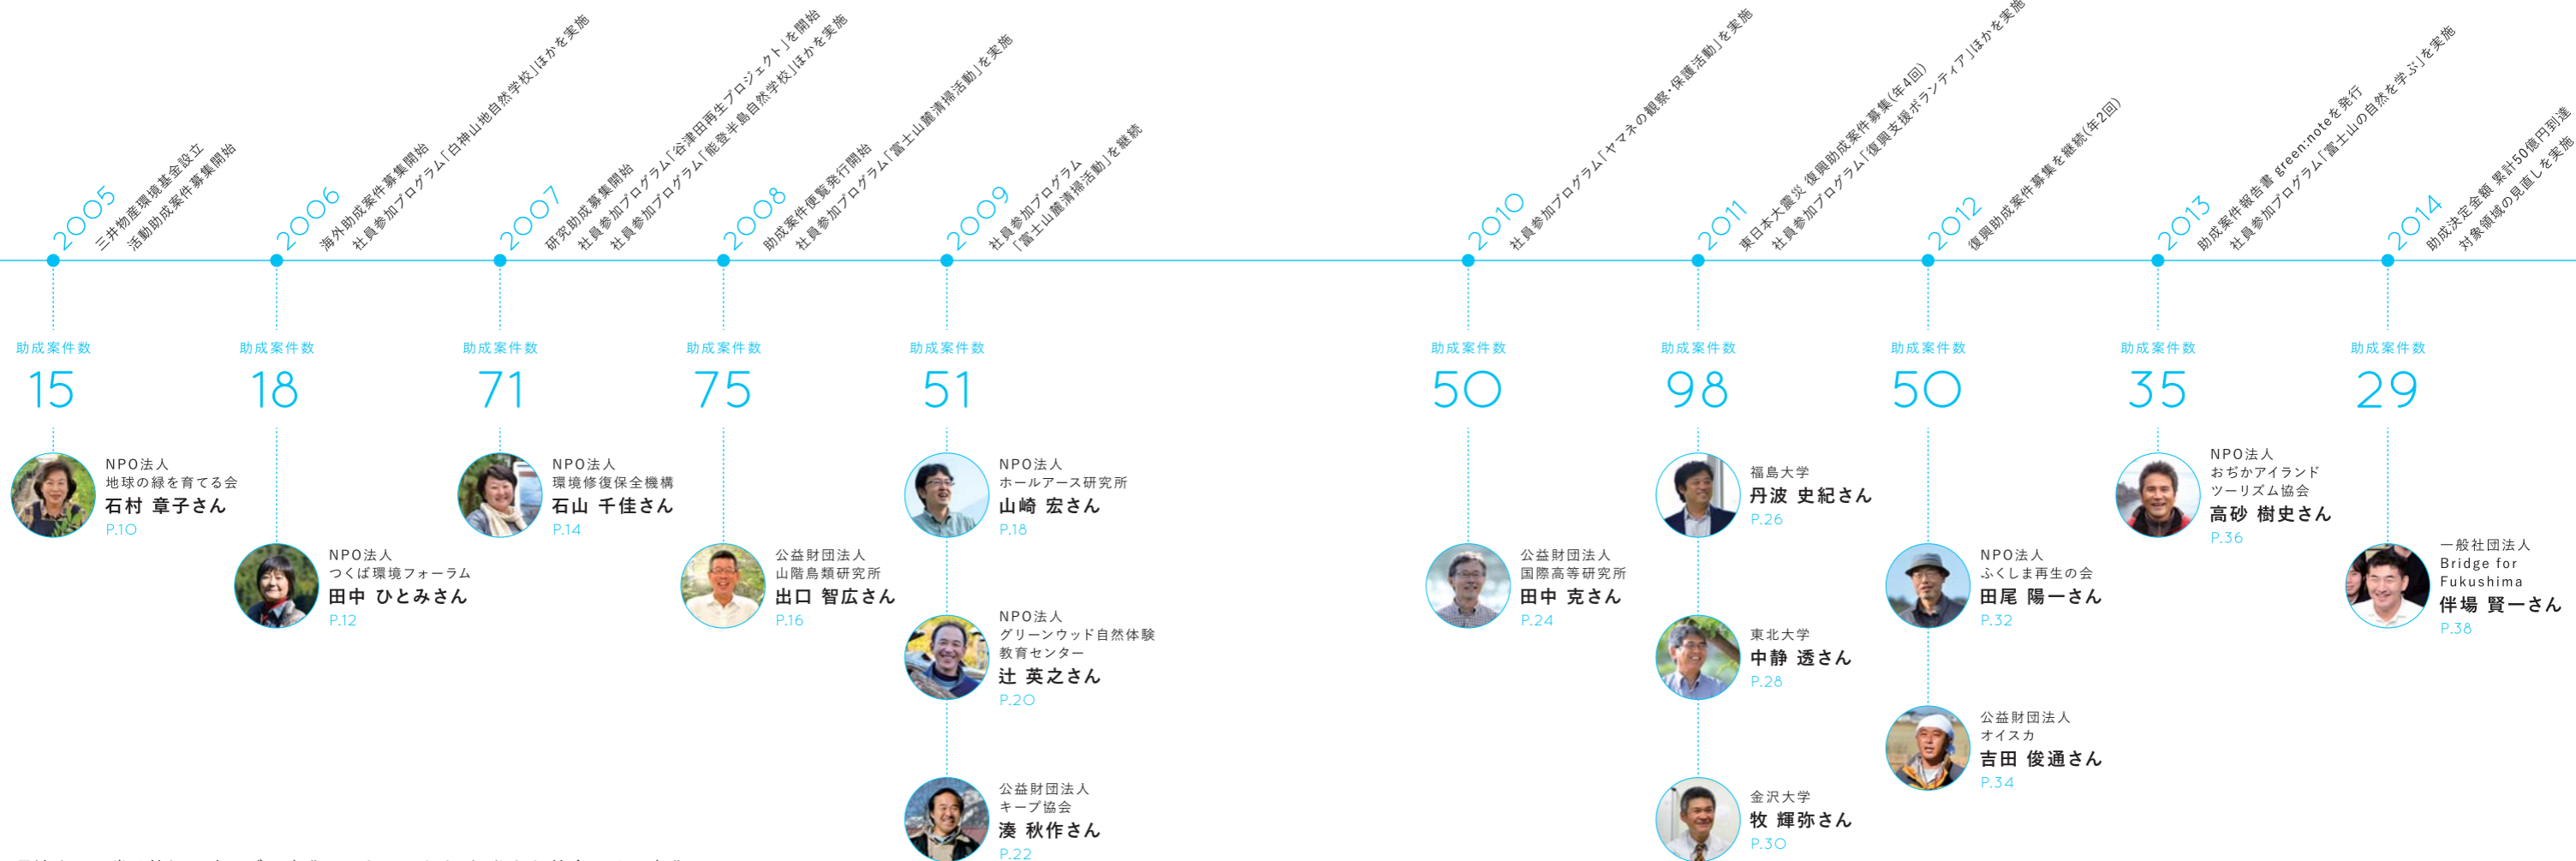

10 YEARS

三井物産環境基金10年のあゆみ

環境を取り巻く状況は少しずつ変化してきていますが、私たち基金はその変化に対応し、問題解決に貢献することができたでしょうか。設立以来変わらない私たちの思いと、10年間のあゆみを見つめ直すとともに、年度ごとに助成先である団体や研究機関の中から数名の方々に登場いただき、取り組みをご紹介します。