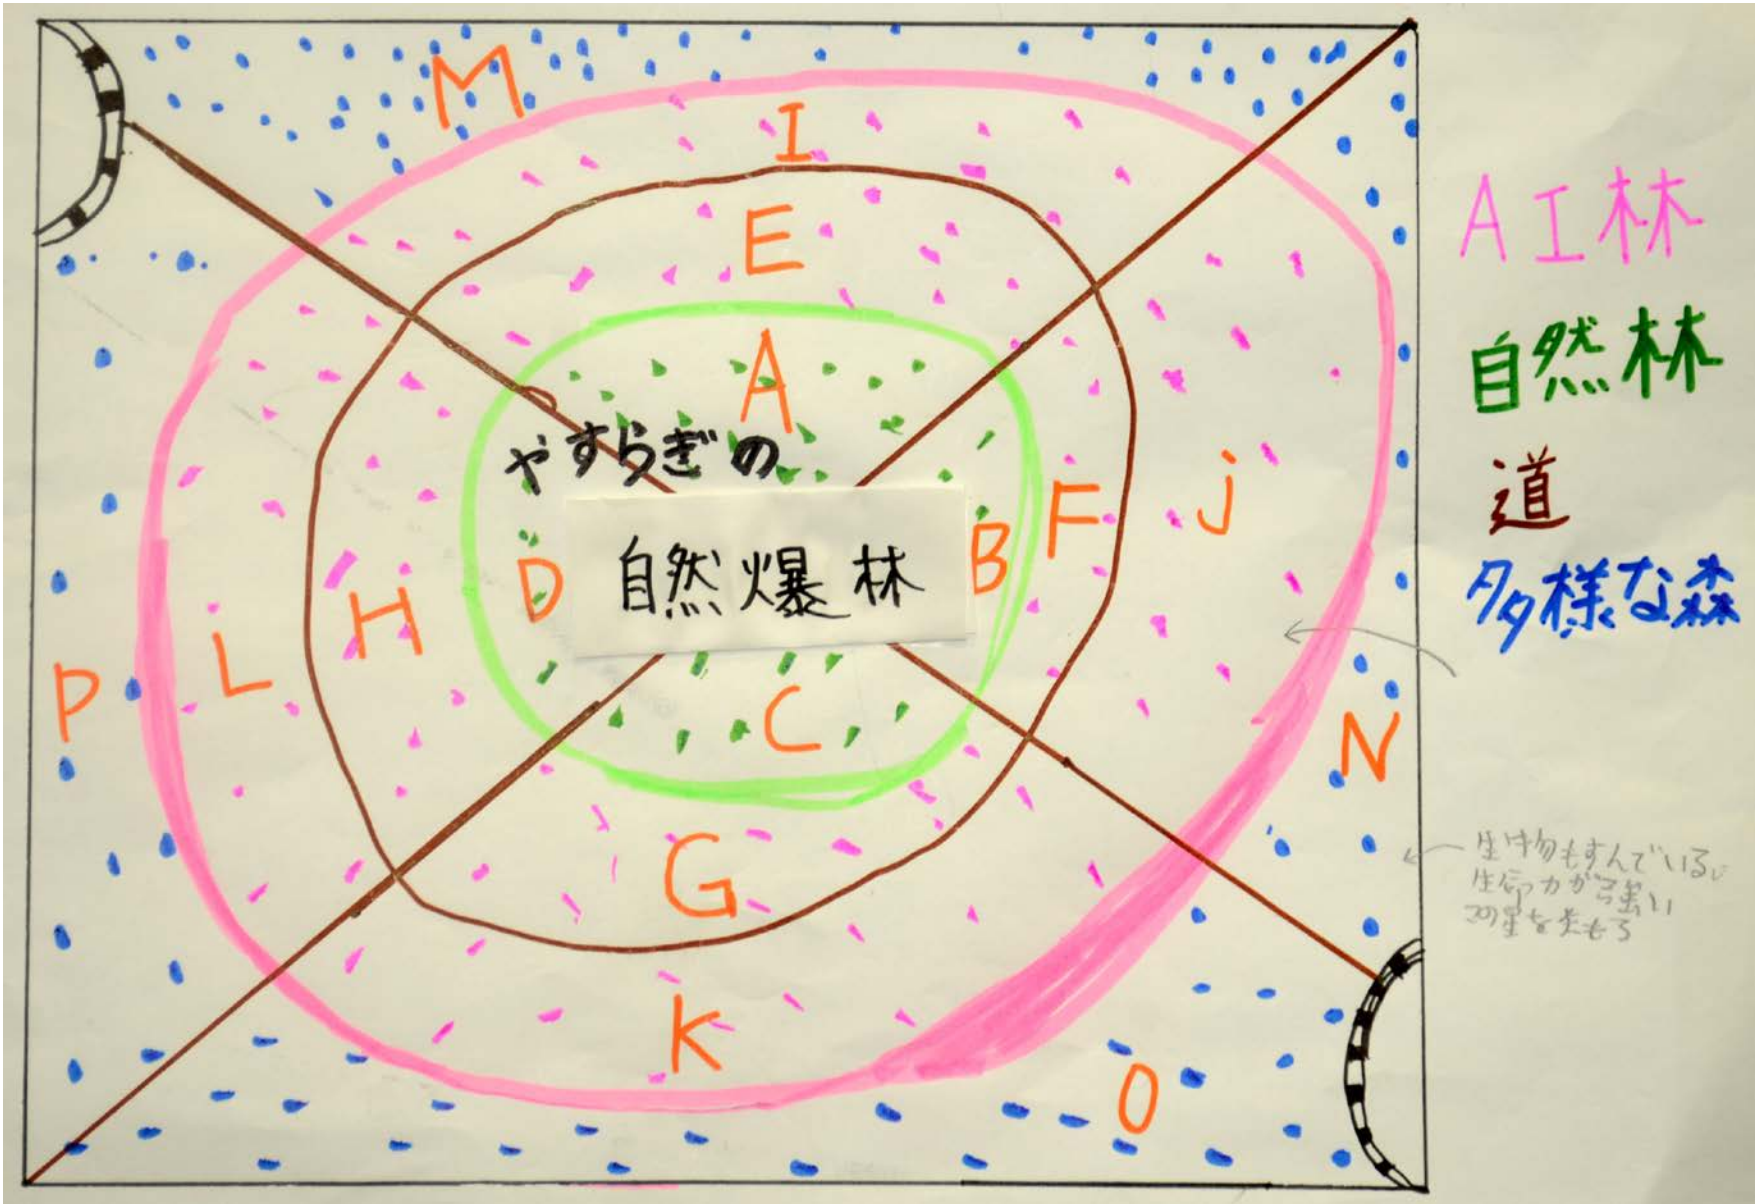

森の名前

「S P S P 2 0 5 0」

Aグループ

ゴメス、ミルキー、ニャンター、
かもっち、鉄オタ、あいら

コンセプト

バクーバ

◆スペースグリーン・シティ爆爆爆とは

地球に似ている環境を持つ星にある都市。

その中のSPSP2050という森が大きな役割を果たしている。

◆大きな役割とは

2050年の地球は、様々な問題が深刻に。

そんな中、この森で、地球の課題を解決する、宇宙でしか作れない植物や生物を発見。人間の健康にも良い影響をもたらす。

MAP

特徴1

ヘルスケア(人を治す)

人の心と体を健康にする

特徴2

地球課題の解決

地球を救う宇宙の木