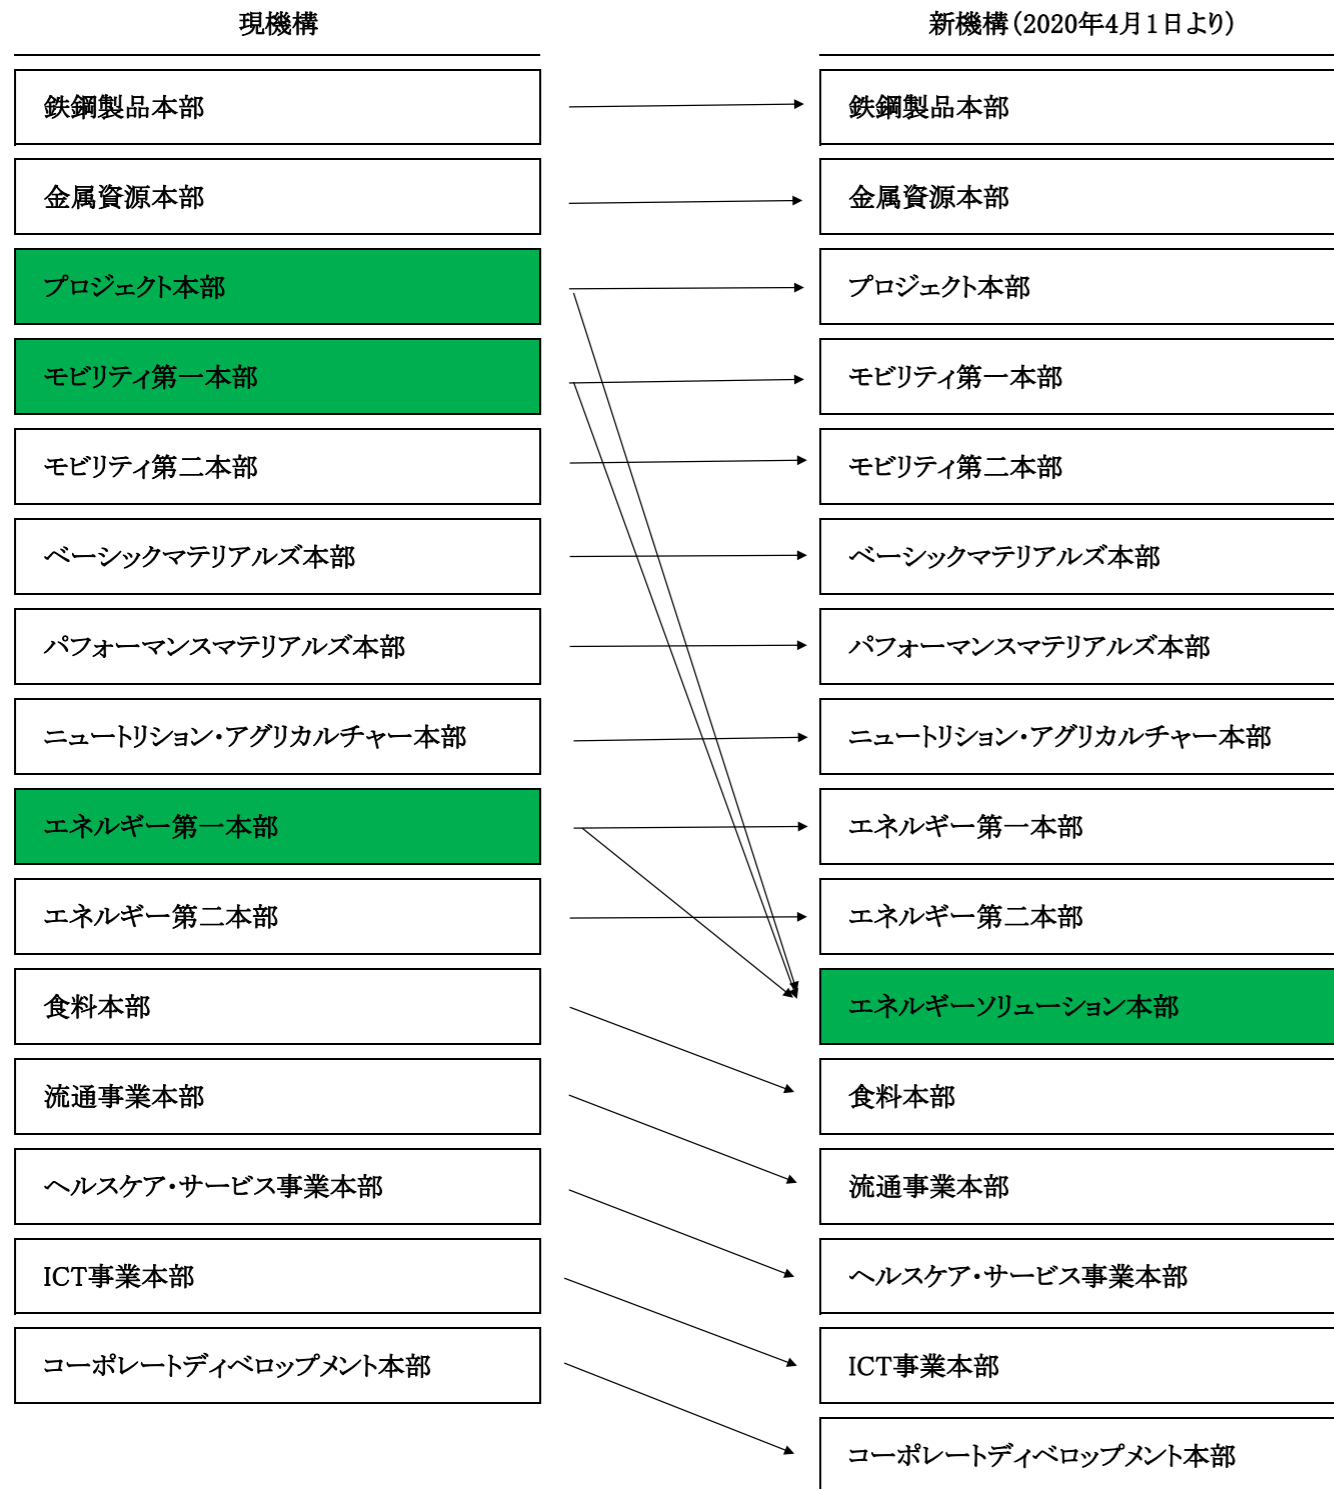

機構改組概念図

事業本部改編の概要

事業支援ユニット改編の概要