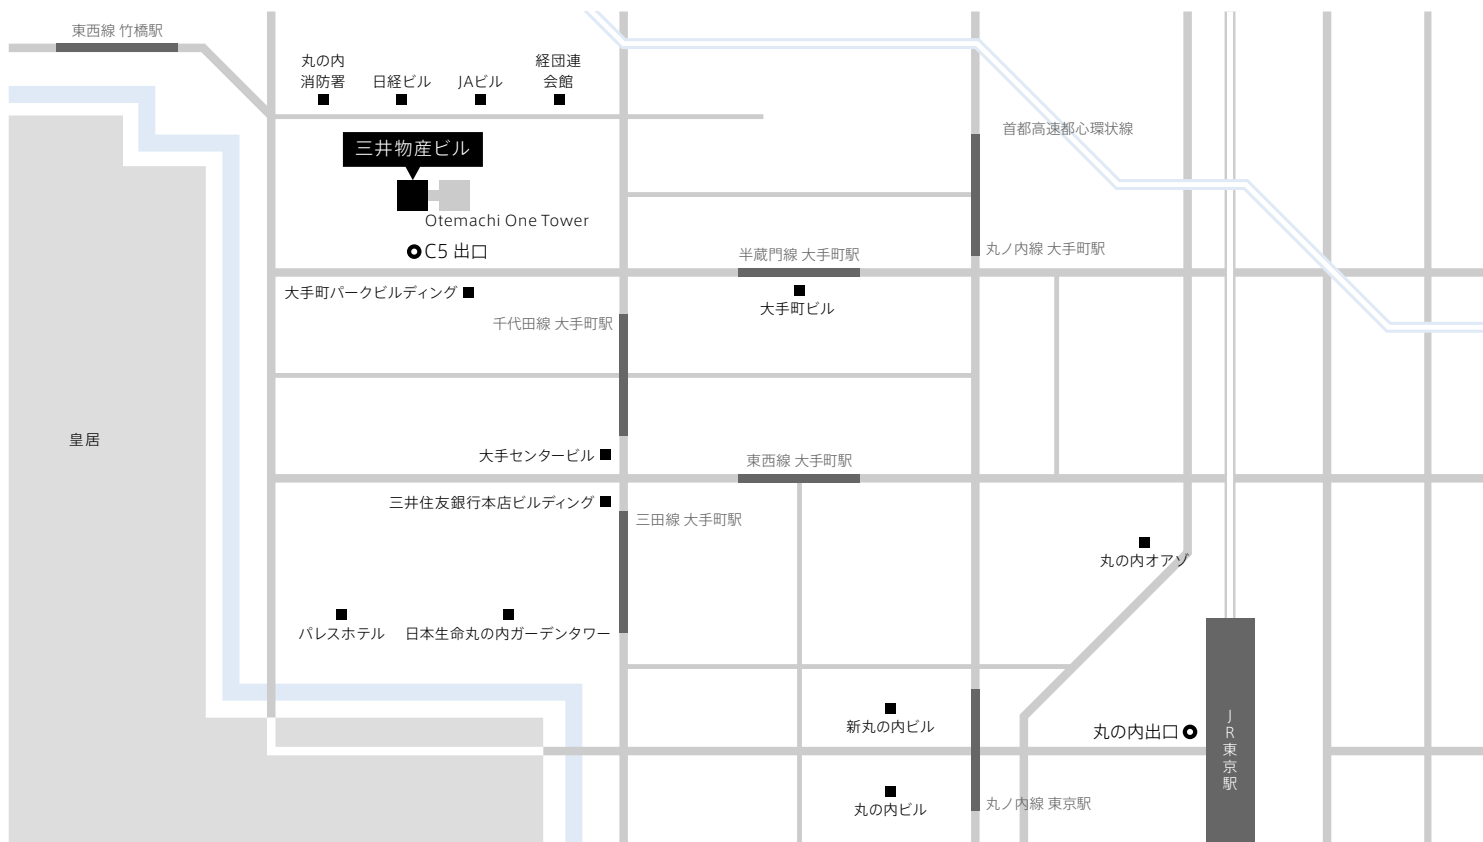

MITSUI & CO.

三井物産ビル / MITSUI & CO. Building

住所	〒100-8631 東京都千代田区大手町一丁目2番1号	2-1, Otemachi 1-chome, Chiyoda-ku, Tokyo 100-8631, Japan
TEL	03-3285-1111 (代表)	+81(3)3285-1111 (operator)
交通手段	<p>【大手町駅をご利用の場合】 地下道「C5出口」が直結しています (東京メトロ/千代田線・半蔵門線・丸ノ内線・東西線・都営三田線)</p> <p>【竹橋駅をご利用の場合】 東京メトロ東西線より徒歩5分</p> <p>【東京駅をご利用の場合】 JR各線 丸の内中央出口より徒歩14分</p>	<p>Direct Link from Otemachi Station Exit C5 (Tokyo Metro Chiyoda Line, Marunouchi Line, Hanzomon Line, Tozai Line and Toei Mita Line)</p> <p>5 minute walk from Takebashi Station (Tokyo Metro Tozai Line)</p> <p>14 minute walk from JR Tokyo Station Merunouchi Central Exit (JR Line)</p>