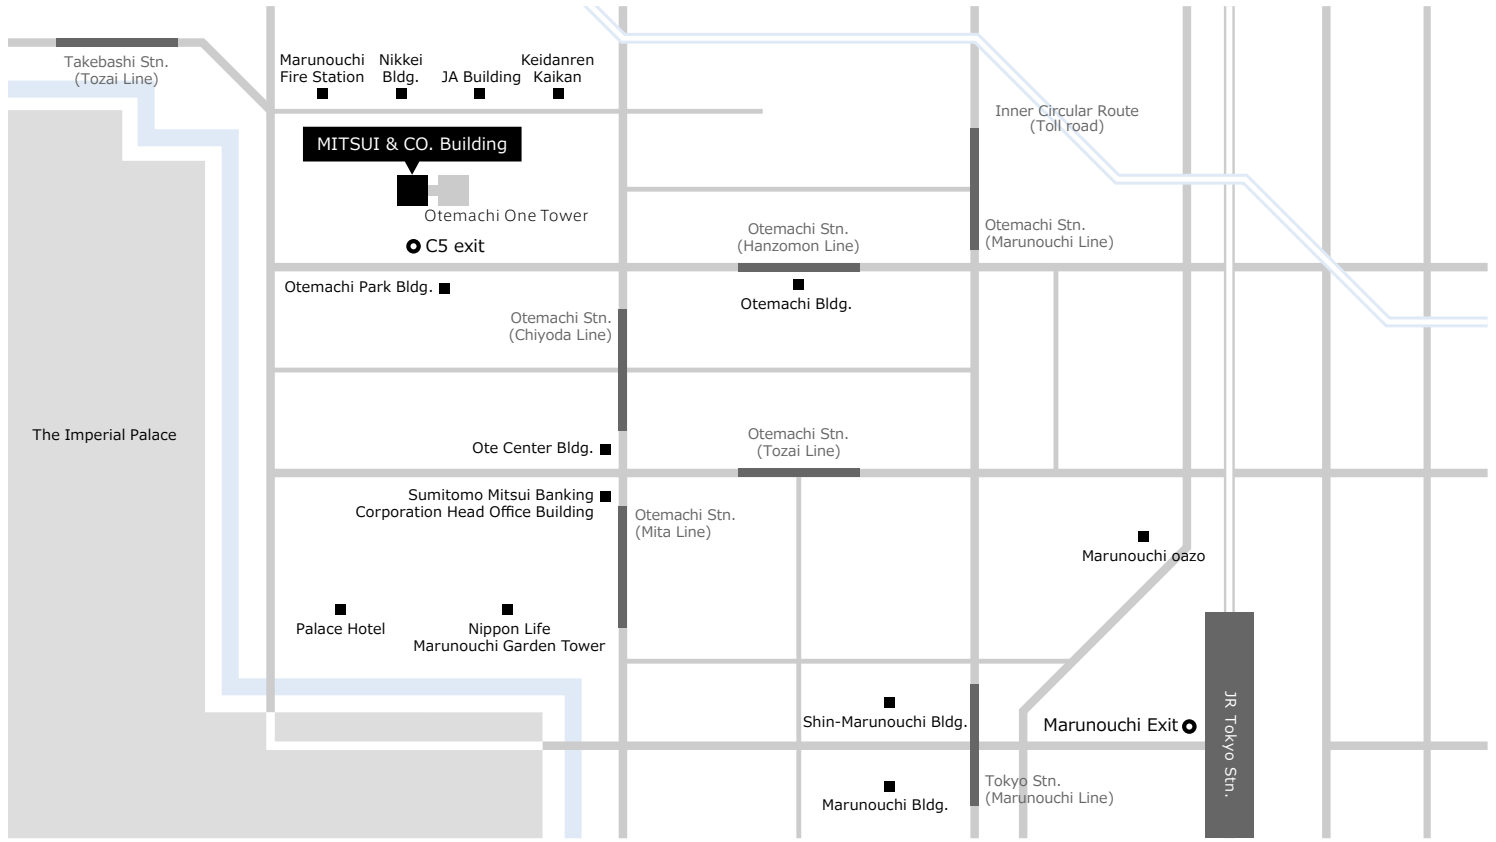

MITSUI & CO.

MITSUI & CO. Building / 三井物産ビル

Address	2-1, Otemachi 1-chome, Chiyoda-ku, Tokyo 100-8631, Japan	〒100-8631 東京都千代田区大手町一丁目2番1号
Telephone	+81(3)3285-1111 (operator)	03-3285-1111 (代表)
Access	<p>Direct Link from Otemachi Station Exit C5 (Tokyo Metro Chiyoda Line, Marunouchi Line, Hanzomon Line, Tozai Line and Toei Mita Line)</p> <p>5 minute walk from Takebashi Station (Tokyo Metro Tozai Line)</p> <p>14 minute walk from JR Tokyo Station Merunouchi Central Exit (JR Line)</p>	<p>【大手町駅をご利用の場合】 地下道「C5出口」が直結しています (東京メトロ/千代田線・半蔵門線・丸ノ内線・東西線・都営三田線)</p> <p>【竹橋駅をご利用の場合】 東京メトロ東西線より徒歩5分</p> <p>【東京駅をご利用の場合】 JR各線 丸の内中央出口より徒歩14分</p>