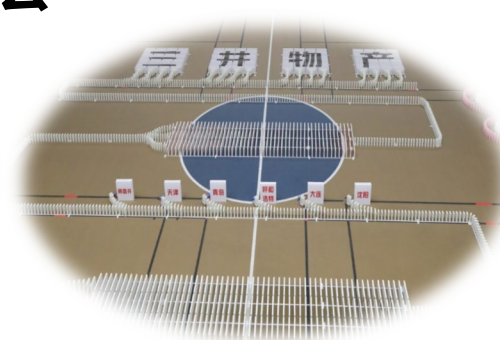

交流区

公司各类活动

乒乓球

羽毛球

瑜伽

拳击

室内冰壶@水立方

社内按摩

Family Day

社旅(国内&国外)

21 天运动打卡

Active Talk

露营

徒步活动

新年会

新人集合研修 (北京, 上海, 广州)